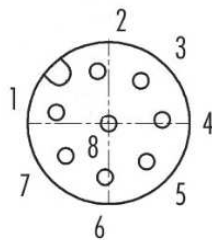

## System cable / Systemkabel: M12A-8p.

Pin on system socket / Pin am Systemstecker	Colour identification / Farbkennzeichnung	System name / Systemname
1	white / weiß	U+
2	brown / braun	U+
3	green / grün	IN1- / <b>OUT1-</b>
4	yellow / gelb	IN1+ / <b>OUT1+</b>
5	gray / grau	U-
6	pink / rosa	<b>IN0+</b> / OUT0+
7	blue / blau	<b>IN0-</b> / OUT0-
8	red / rot	U-

**bold / fett:** PYROVIEW N-Series version

Order No. / Bestellnummer	Cable type / Kabeltyp	Temperature range / Temperaturbereich	Comments / Bemerkungen
2301A370xm	8x0.25mm <sup>2</sup> open ends / offene Enden	stationary / stationär: (-30 ... 80) °C rare motion / wenig bewegt: (-5 ... 50) °C	polyurethane / Polyurethan halogen free / halogenfrei flame-retardant / schwer entflammbar

xm ... Length [m] / Länge [m]

xm = [5, 10, 20], others on request / andere auf Anfrage

M12A